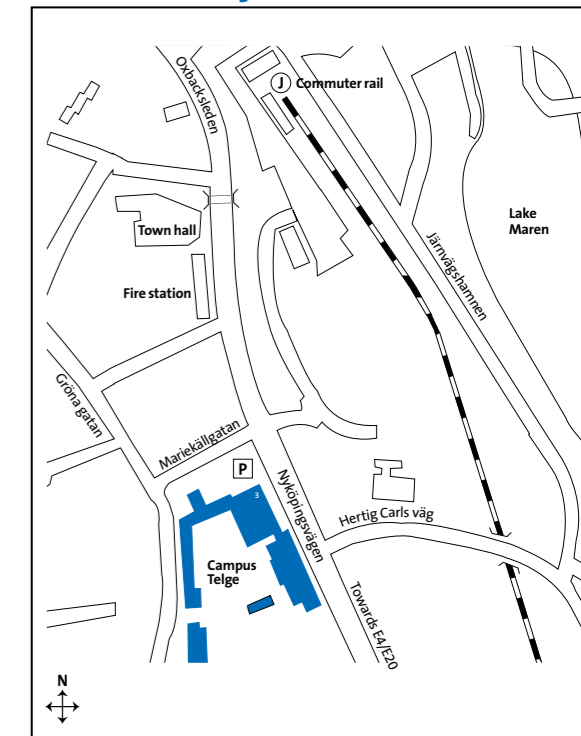

Övrigt på Campus/Other buildings at Campus	
Academic Work AB	Lindstedtsvägen 24
Akademiska Hus AB	Drottning Kristinas väg 25
GIH-badet (Indoor pool)	Drottning Sofias väg 20
KTH-hallen (Fitness centre)	Brinellvägen 38
Kårbokhandel (Bookstore)	Drottning Kristinas väg 19
Studenthälsan (Health service)	Fiskartorpsvägen 15A
US-AB Universitetservice (Printing office)	Drottning Kristinas väg 53B
Wallquistiska huset	Villagatan 19

KTH Campus

KTH Flemingsberg

KTH Södertälje

KTH Kista