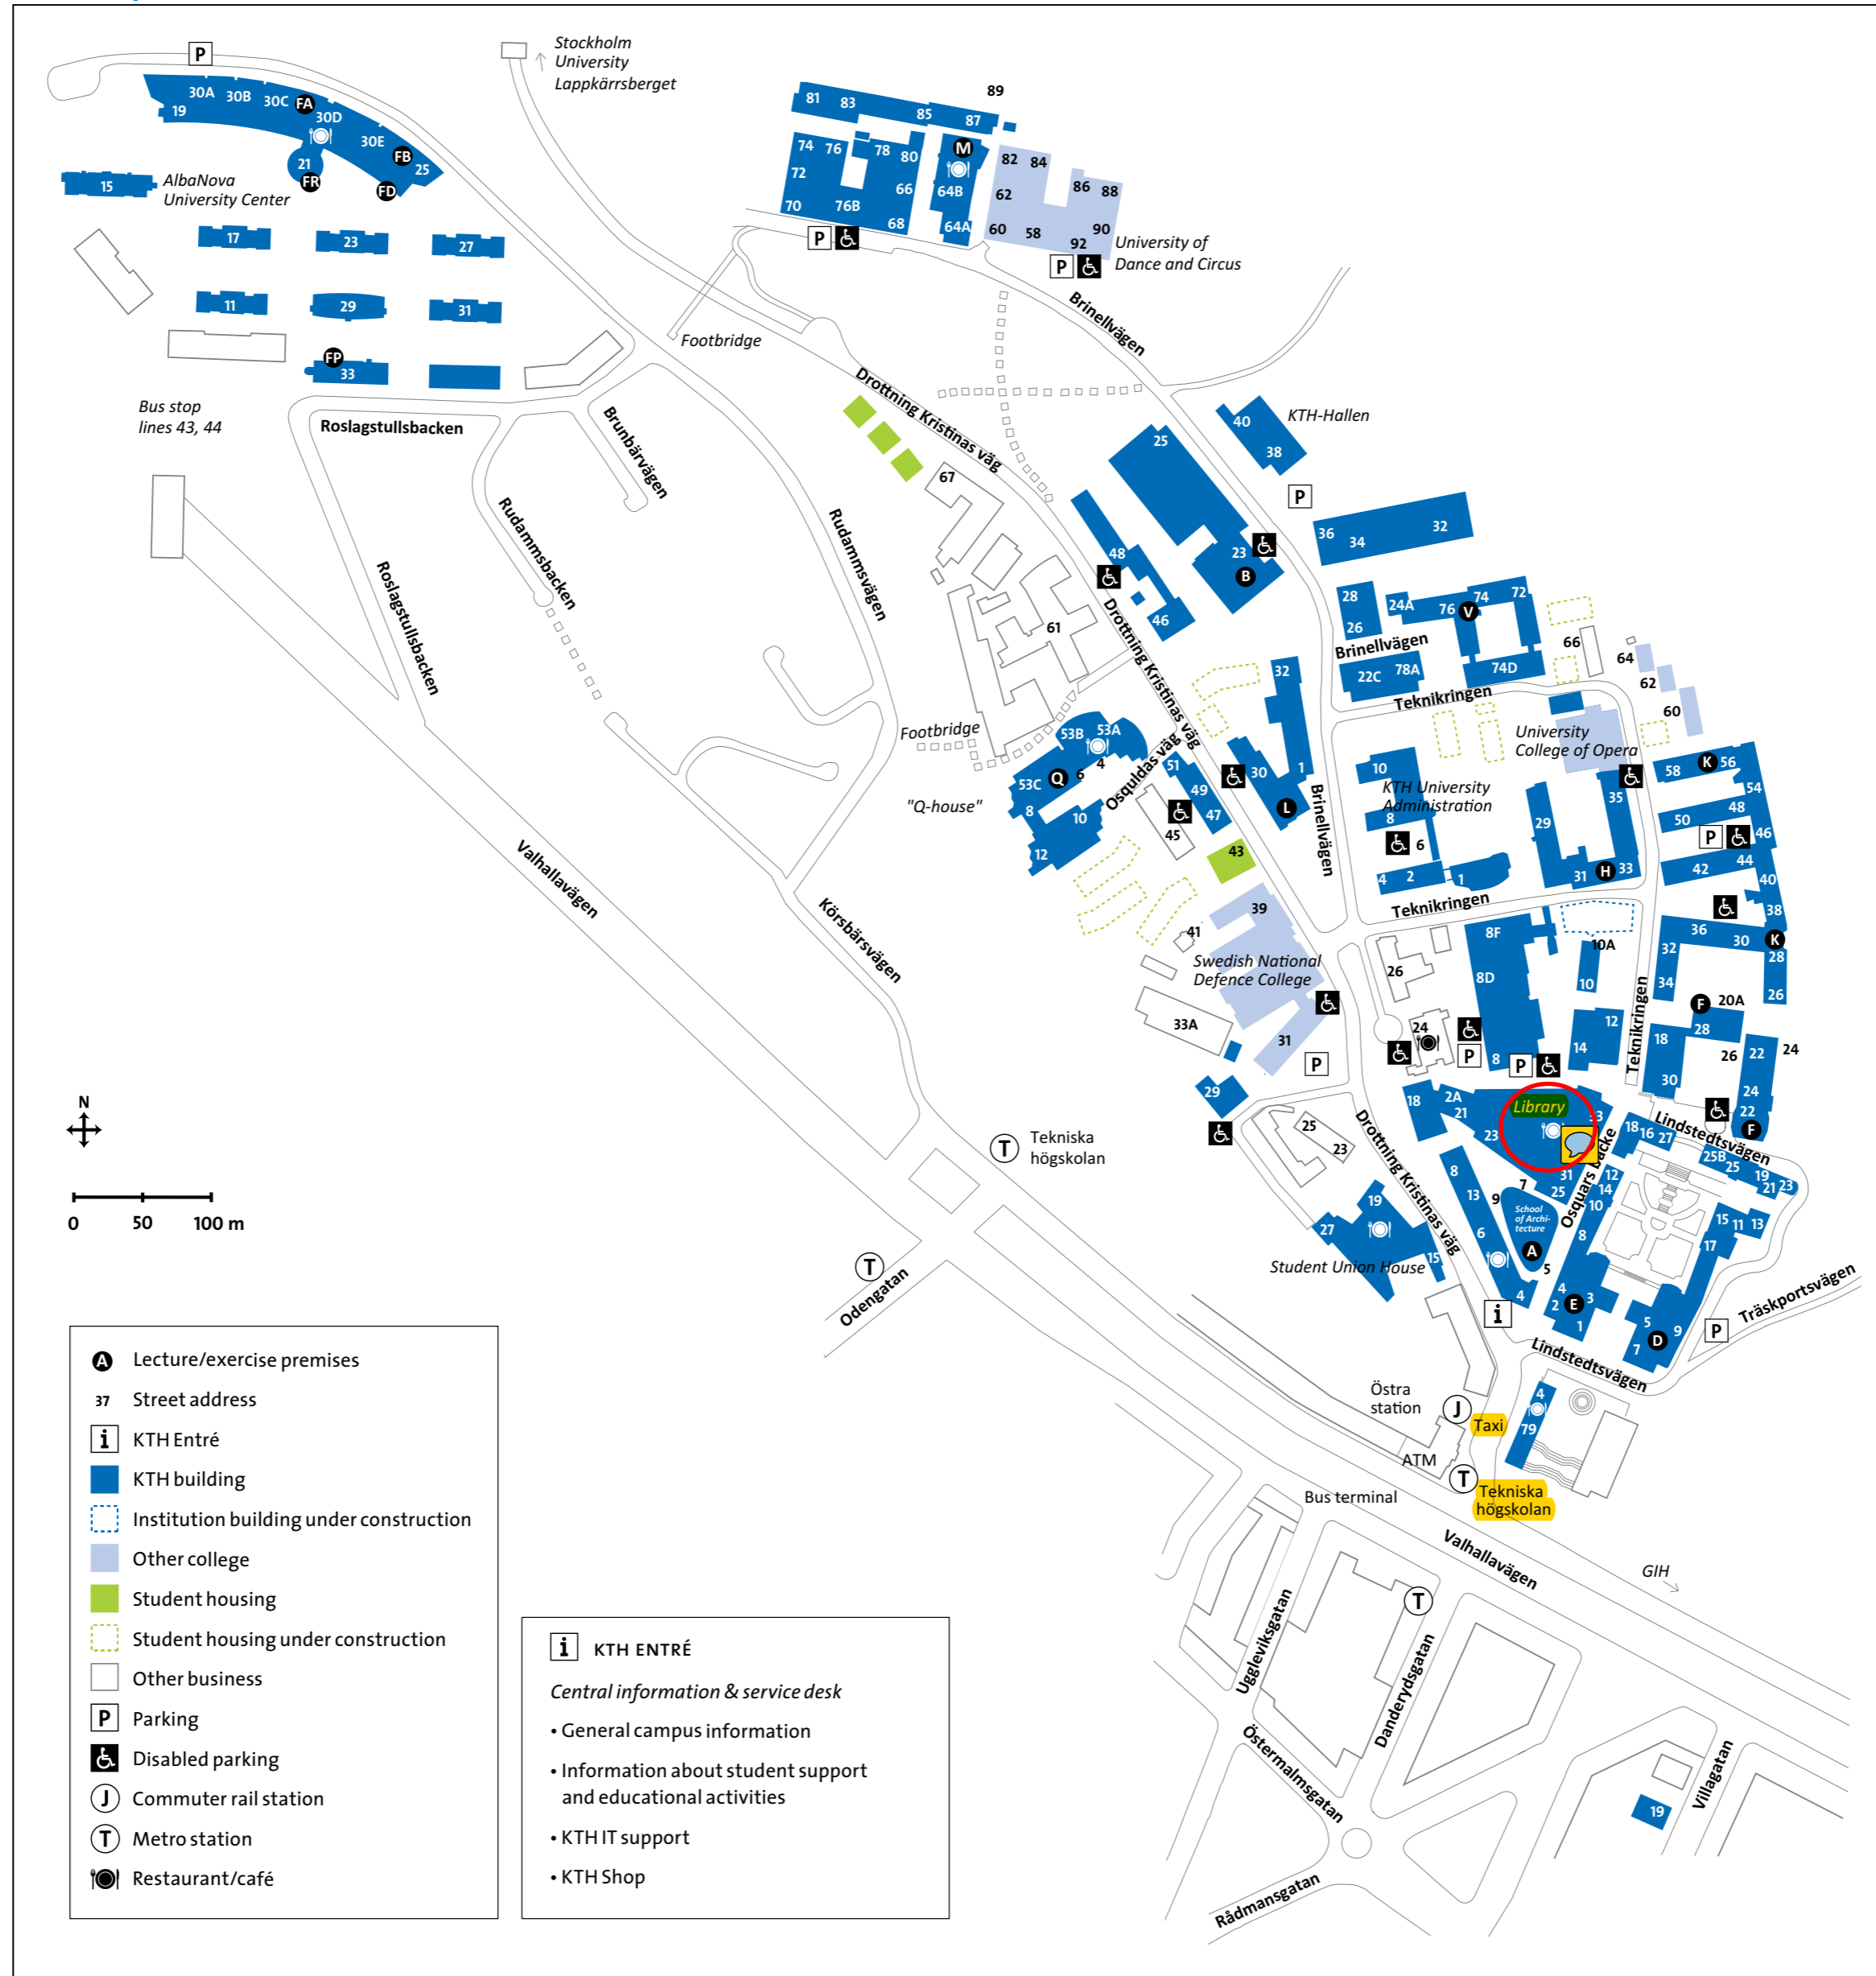

Skolan för arkitektur och samhällsbyggnad/ School of Architecture and Built Environment	
Drottning Kristinas väg 30	
Arkitekturskolan	Osquars backe 5
Bygghuset	Brinellvägen 23
Fastigheter och byggande	Brinellvägen 1
Filosofi och teknikhistoria	Brinellvägen 32
Mark och vattenteknik	Teknikringen 72/78B
Samhällsplanering och miljö	Drottning Kristinas väg 30
Transportvetenskap	Teknikringen 10A

Skolan för kemivetenskap/School of Chemical Science and Engineering	
Teknikringen 42	
Kemi	Teknikringen 36
Kemiteknik	Teknikringen 42
Fiber och polymerteknologi	Teknikringen 56

Skolan för teknikvetenskap/School of Engineering Sciences	
Roslagstullsbacken 21	
Fysik	Roslagstullsbacken 21
Matematik	Lindstedtsvägen 25
Mekanik	Osquars backe 18
Farkost och flyg	Teknikringen 8
Hälfasthetslära	Teknikringen 8D

Kårhuset THS/Student Union House	
Drottning Kristinas väg 15	

AlbaNova	
Roslagstullsbacken 21	

KTH Entré och IT Support	
Drottning Kristinas väg 4	

Övriga högskolor/Other Universities	
Danshögskolan/University of Dance and Circus	Brinellvägen 58
Försvarshögskolan/National Defence College	Drottning Kristinas väg 37
Gymnastik- och idrottshögskolan GIH	Lidingövägen 1
Musikhögskolan/The Royal College of Music	Valhallavägen 105
Operahögskolan/University College of Opera	Teknikringen 35
Sophiahemmet Högskola/	Lindstedtsvägen 8
Sophiahemmet University College	Lindstedtsvägen 8

KTH Campus

KTH Flemingsberg

KTH Södertälje

KTH Kista