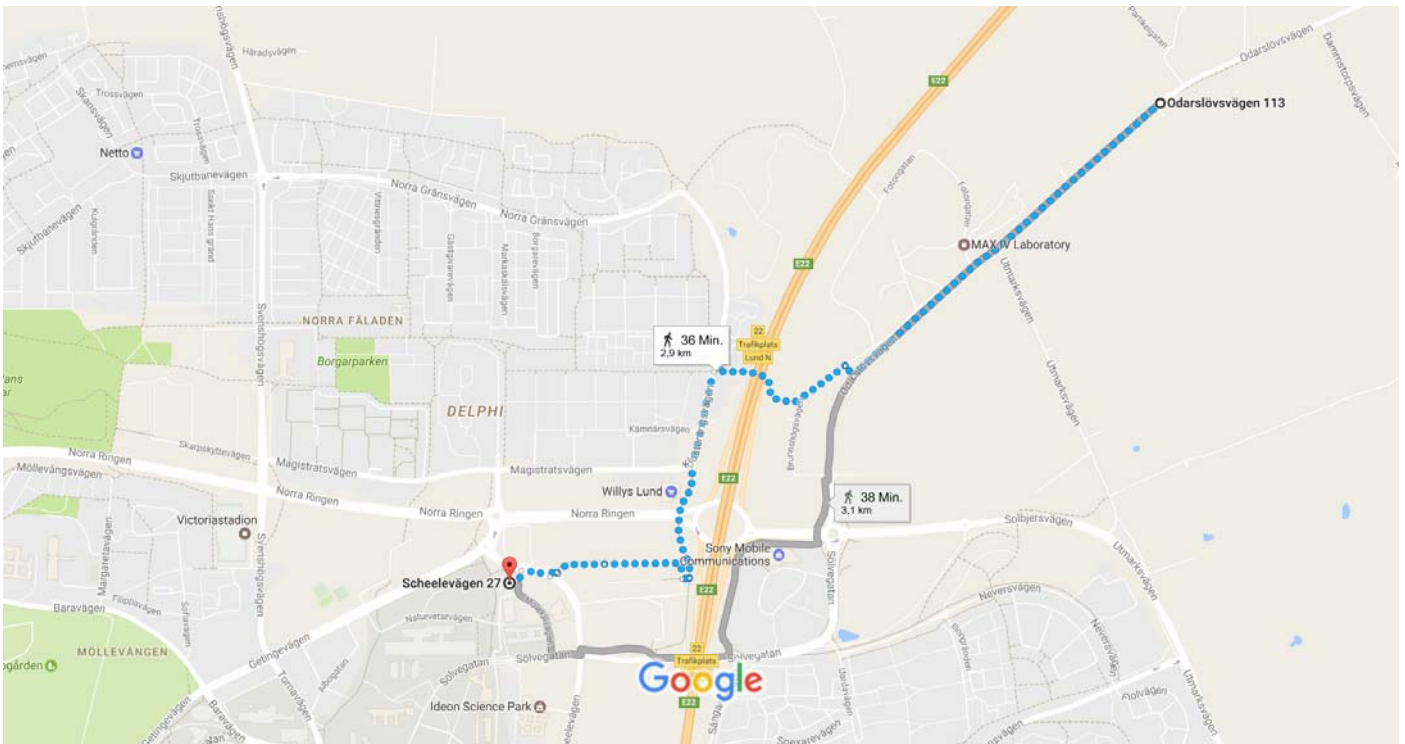

Odarslövsvägen 113 nach Scheelevägen 27,
223 63 Lund, Schweden

Zu Fuß 2,9 km, 36 Min.

From ESS (Odarslövsvägen 113) to the Elite Hotel Ideon (Scheelevägen 27)

Kartendaten © 2017 Google 200 m

über Odarslövsvägen

36 Min.

2,9 km

über Odarslövsvägen und Molekylvägen

38 Min.

3,1 km