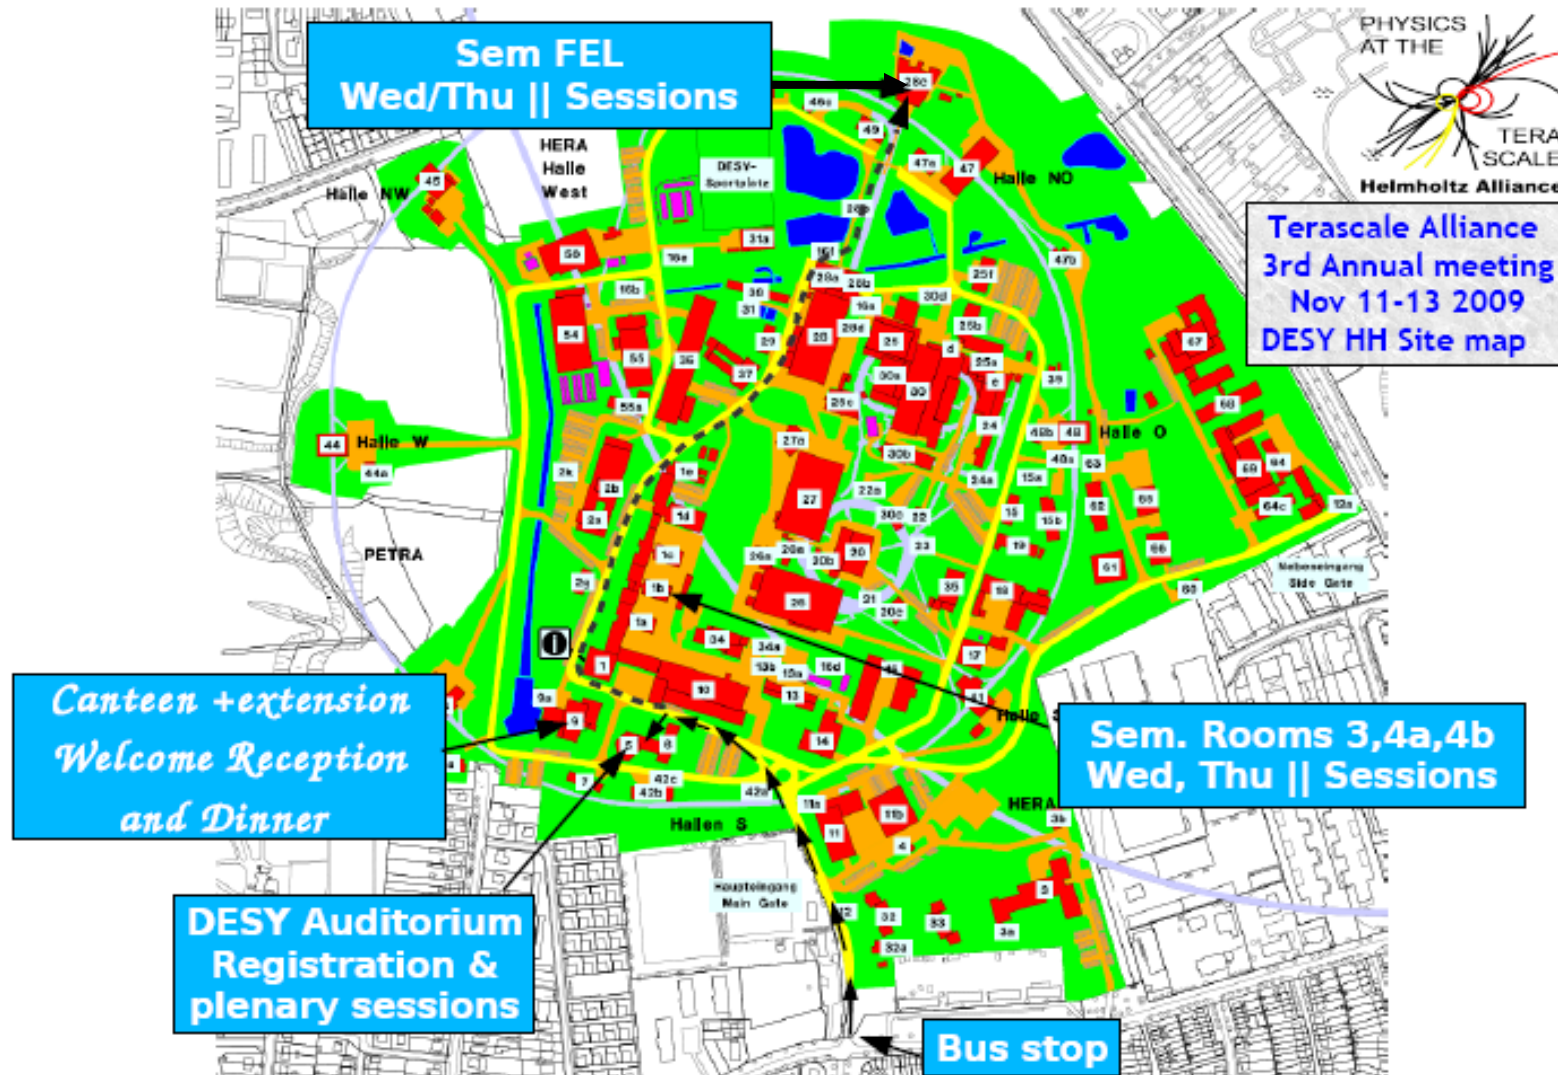

Seminar Rooms

Some statistics

Where do all the workshop participants come from?

DESY+HH	54+		
Aachen	35		
Göttingen	30		
Karlsruhe	29		
Bonn	21		
Heidelberg	15		
Wuppertal	12		
HU Berlin	11		
Siegen	11		
Freiburg	8	Würzburg	8
Dortmund	7	Dresden	7
Mainz	6		
München	4		
Rostock	2		
Giessen	1