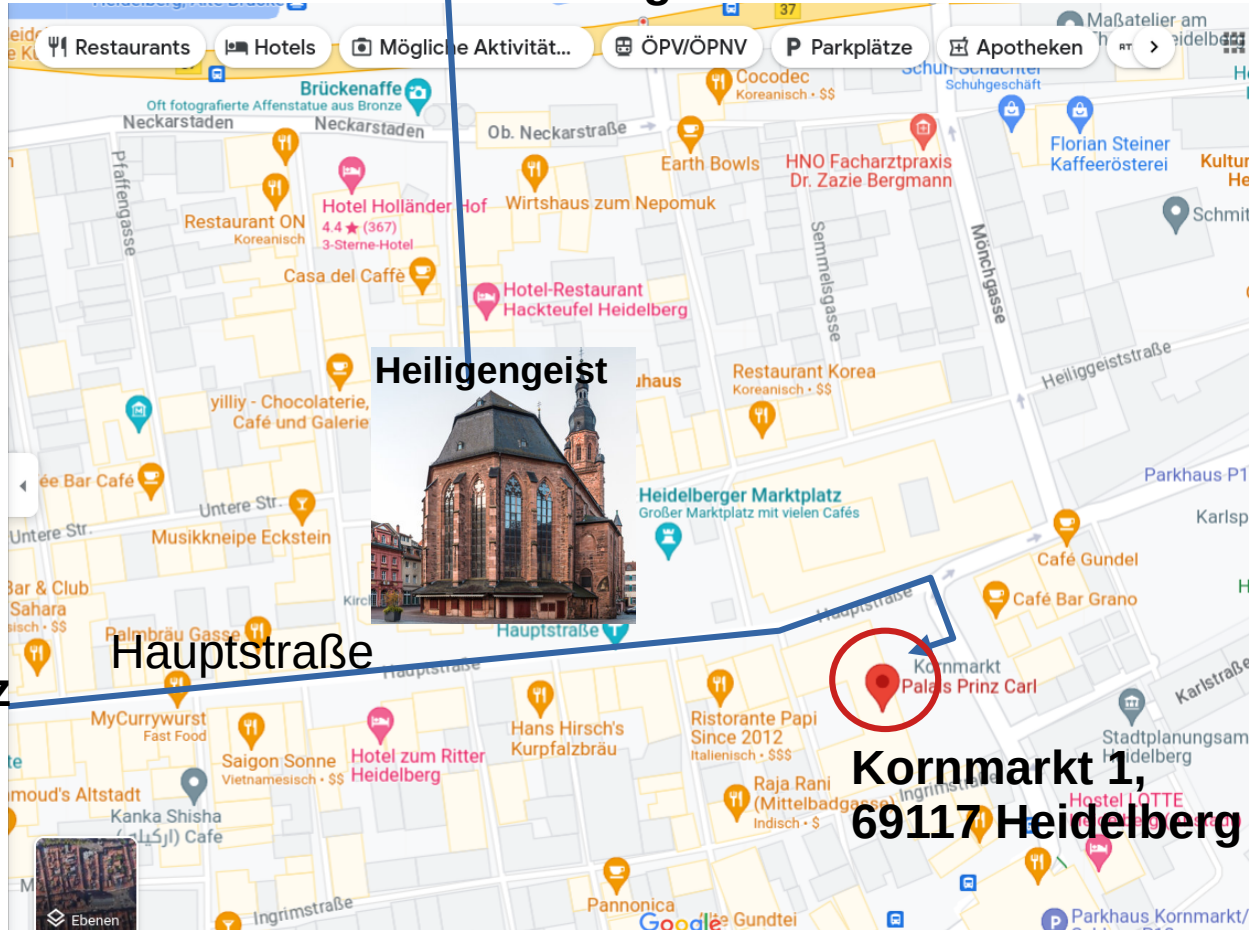

Palais Prinz Carl

Old Bridge

Bismarkplatz

Hauptstraße

Kornmarkt 1,
69117 Heidelberg

Start 19h00

HD Castle