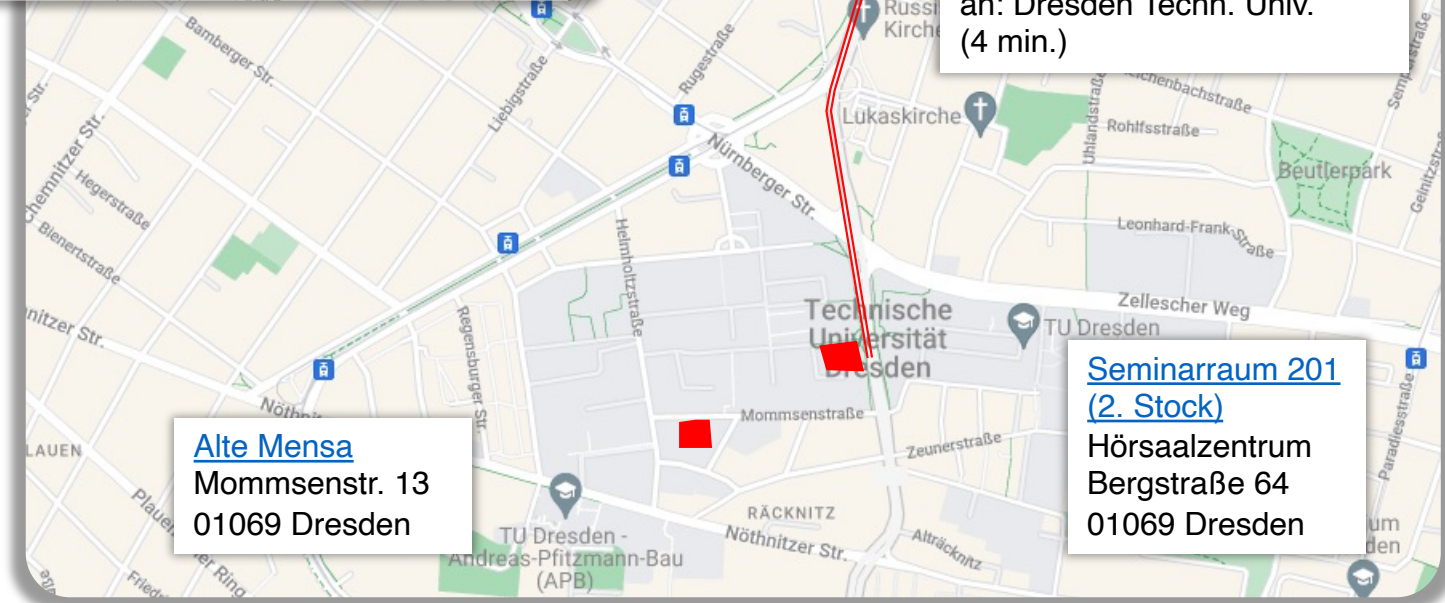

[Hotel Pullman Dresden Newa](#)  
Prager Str. 2C  
01069 Dresden

Bus 66, *Richtung Mockritz*  
ab: Dresden Hbf.  
an: Dresden Techn. Univ.  
(4 min.)

[Alte Mensa](#)  
Mommsenstr. 13  
01069 Dresden

[Seminarraum 201 \(2. Stock\)](#)  
Hörsaalzentrum  
Bergstraße 64  
01069 Dresden

[Seminarraum 201](#)  
[\(2. Stock\)](#)  
Hörsaalzentrum  
Bergstraße 64  
01069 Dresden

[Alte Mensa](#)  
Mommsenstr. 13  
01069 Dresden