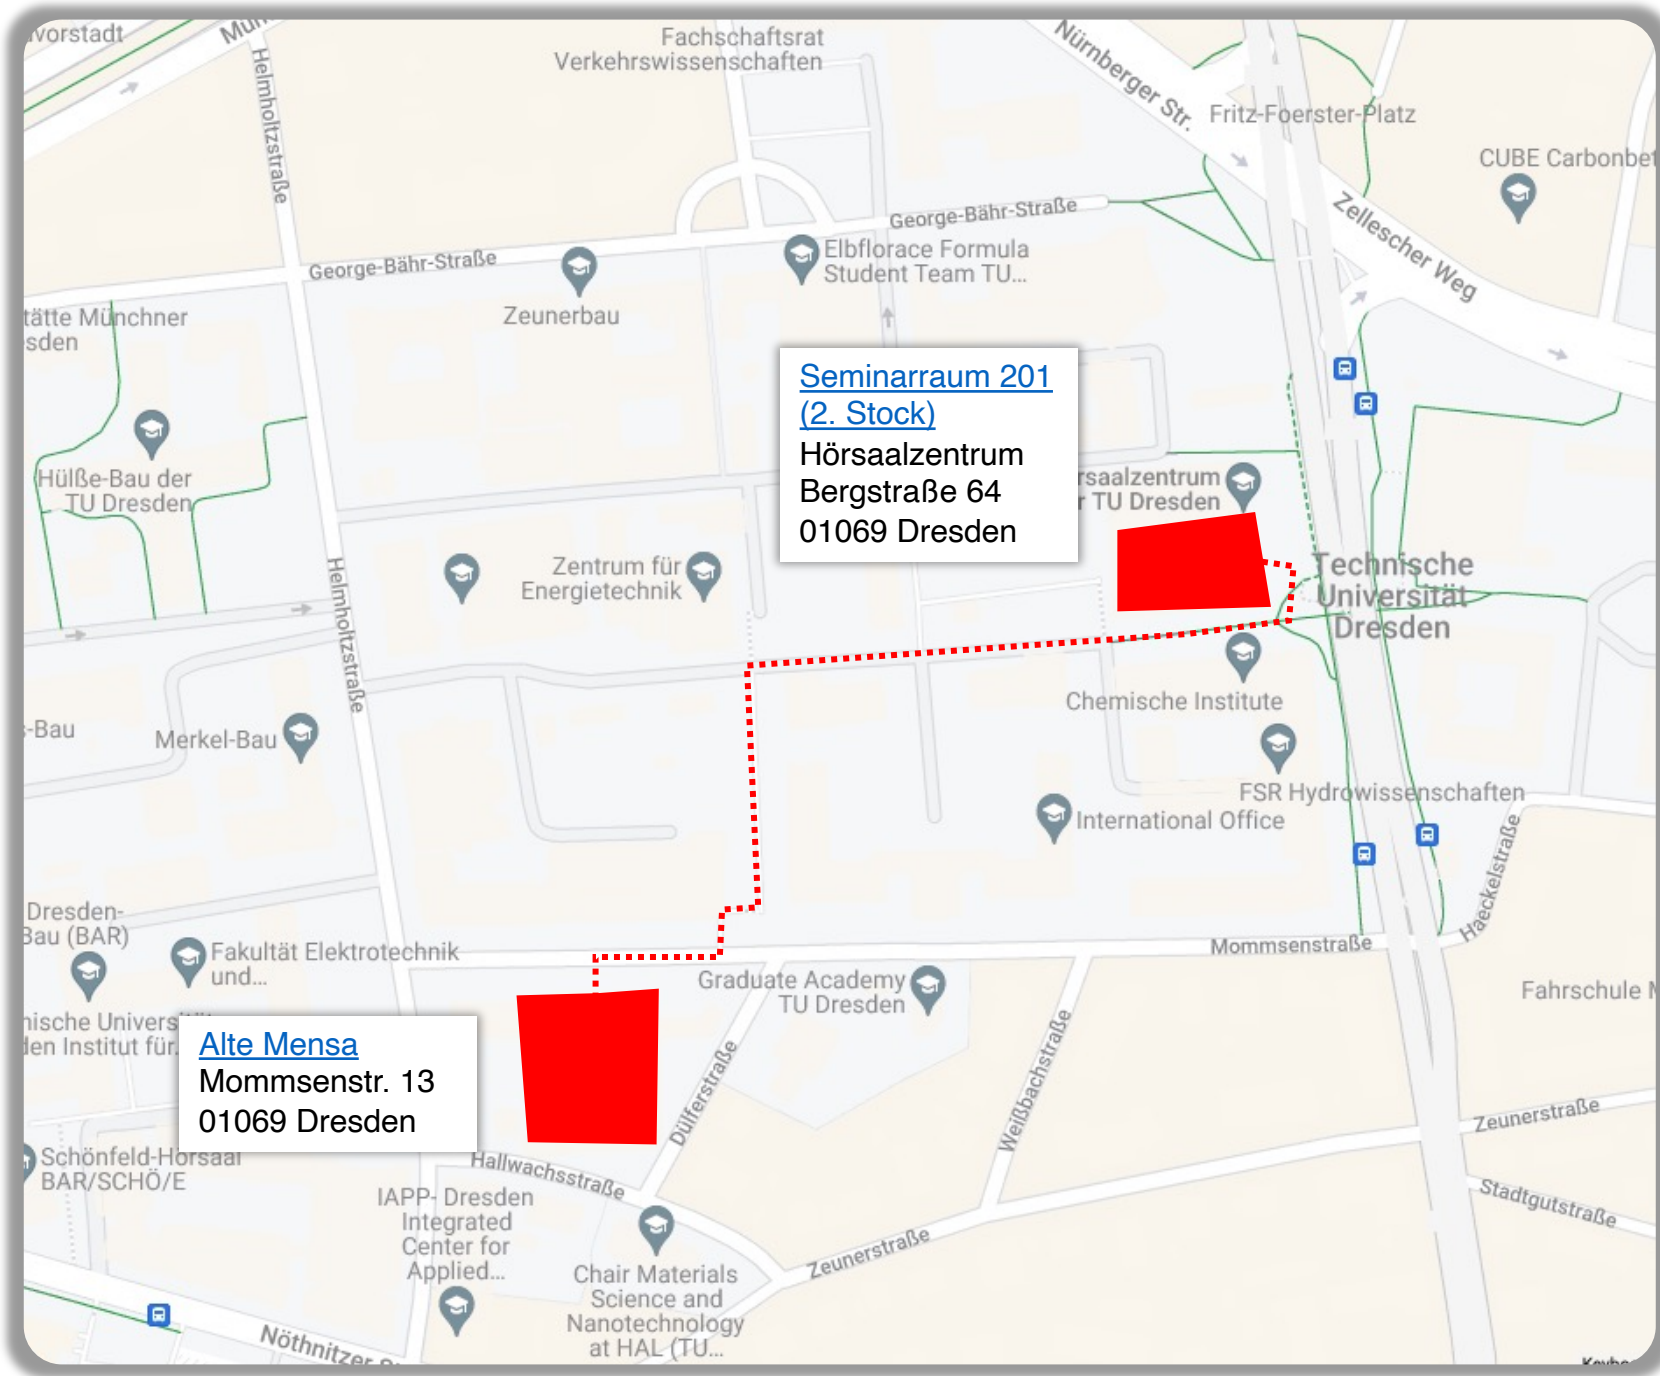

[Hotel Pullman Dresden Newa](#)  
Prager Str. 2C  
01069 Dresden

Bus 66, *Richtung Mockritz*  
ab: Dresden Hbf.  
an: Dresden Techn. Univ.  
(4 min.)

[Alte Mensa](#)  
Mommsenstr. 13  
01069 Dresden

[Seminarraum 201 \(2. Stock\)](#)  
Hörsaalzentrum  
Bergstraße 64  
01069 Dresden

[Seminarraum 201](#)  
[\(2. Stock\)](#)  
Hörsaalzentrum  
Bergstraße 64  
01069 Dresden

[Alte Mensa](#)  
Mommsenstr. 13  
01069 Dresden