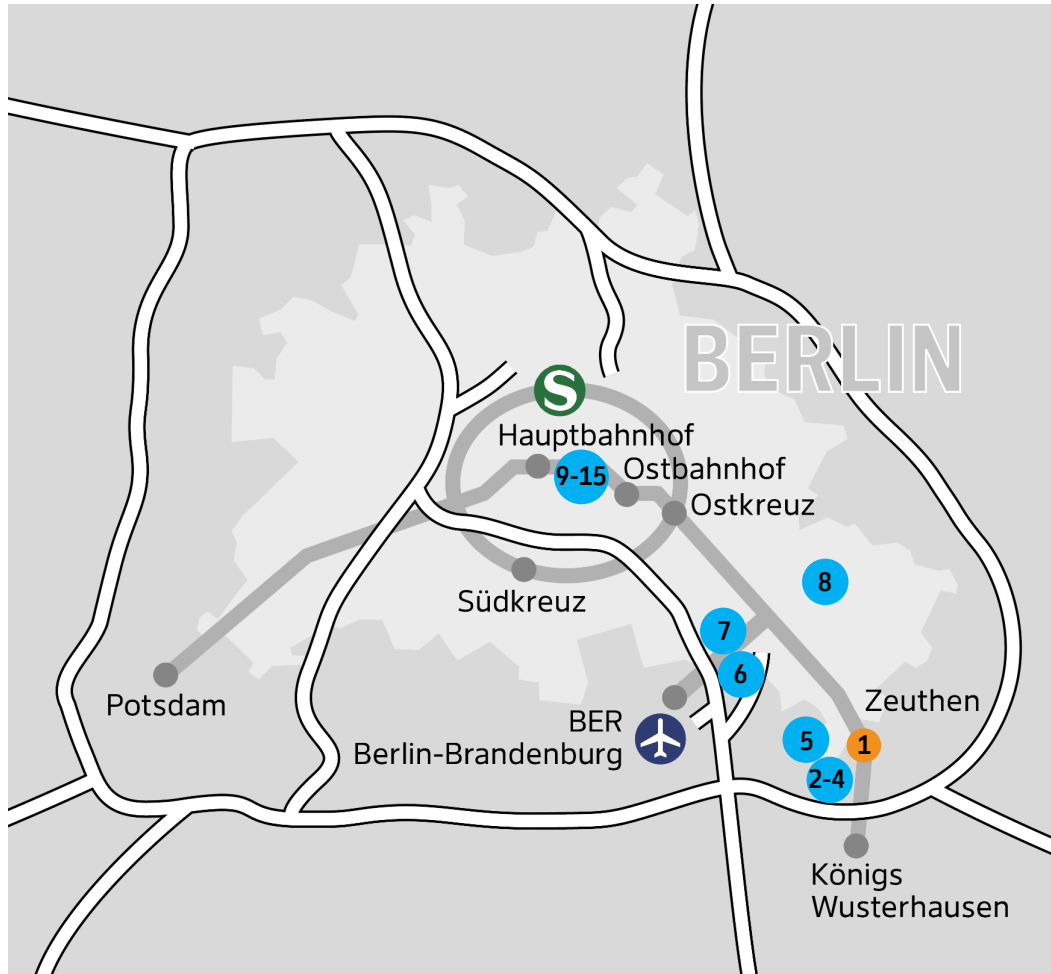

## Zeuthen und Berlin

Zeuthen

- 1 [DESY-Hostel Zeuthen](#)
- 2 [Bootshaus Roll | Apartment](#)
- 3 [Apartmenthaus Zeuthen](#)
- 4 [Gasthaus Fontane](#)

Eichwalde

- 5 [Port Inn Hotel](#)

Berlin

- 6 [LOGINN Hotel Berlin Airport](#)
- 7 [Hotel Essential by Dorint Berlin-Adlershof](#)
- 8 [HOTEL BERLIN KÖPENICK by Leonardo Hotels](#)

Berlin City Center

- 9 [Maritim proArte Hotel Berlin](#)
- 10 [InterCityHotel Berlin-Hauptbahnhof](#)
- 11 [Steigenberger Hotel am Kanzleramt](#)
- 12 [Hotel Motel One Berlin-Hauptbahnhof](#)
- 13 [Hotel Motel One Berlin-Spittelmarkt](#)
- 14 [Hotel Motel One Berlin-Potsdamer Platz](#)
- 15 [Hotel Motel One Berlin-Bellevue](#)

## Eichwalde

- 5 [Port Inn Hotel](#)**  
Bahnhofstraße 10, 15732 Eichwalde  
+49 (0)30 51653380 | info@port-inn.de  
Distance to DESY 3,5 km | public transport 20 min

## Berlin

- 6 [LOGINN Hotel Berlin Airport](#)**  
Schützenstraße 33, 12526 Berlin  
+49 (0)30 2332232-0  
reservation.loginnBerlin@achat-hotels.com  
Distance to DESY 12 km | public transport 40 min
- 7 [Hotel Essential by Dorint Berlin-Adlershof](#)**  
Rudower Chaussee 15, 12489 Berlin  
+49 (0)30 67822-0 | info.berlin-adlershof@dorint.com  
Certified Green Hotel (VDR)  
Distance to DESY 15 km | public transport 30 min
- 8 [HOTEL BERLIN KÖPENICK by Leonardo Hotels](#)**  
The Green Key  
Grünauer Str. 1, 12557 Berlin  
+49 (0)30 654790  
reservations.berlin@leonardo-hotels.com  
Distance to DESY 15 km | public transport 40 min