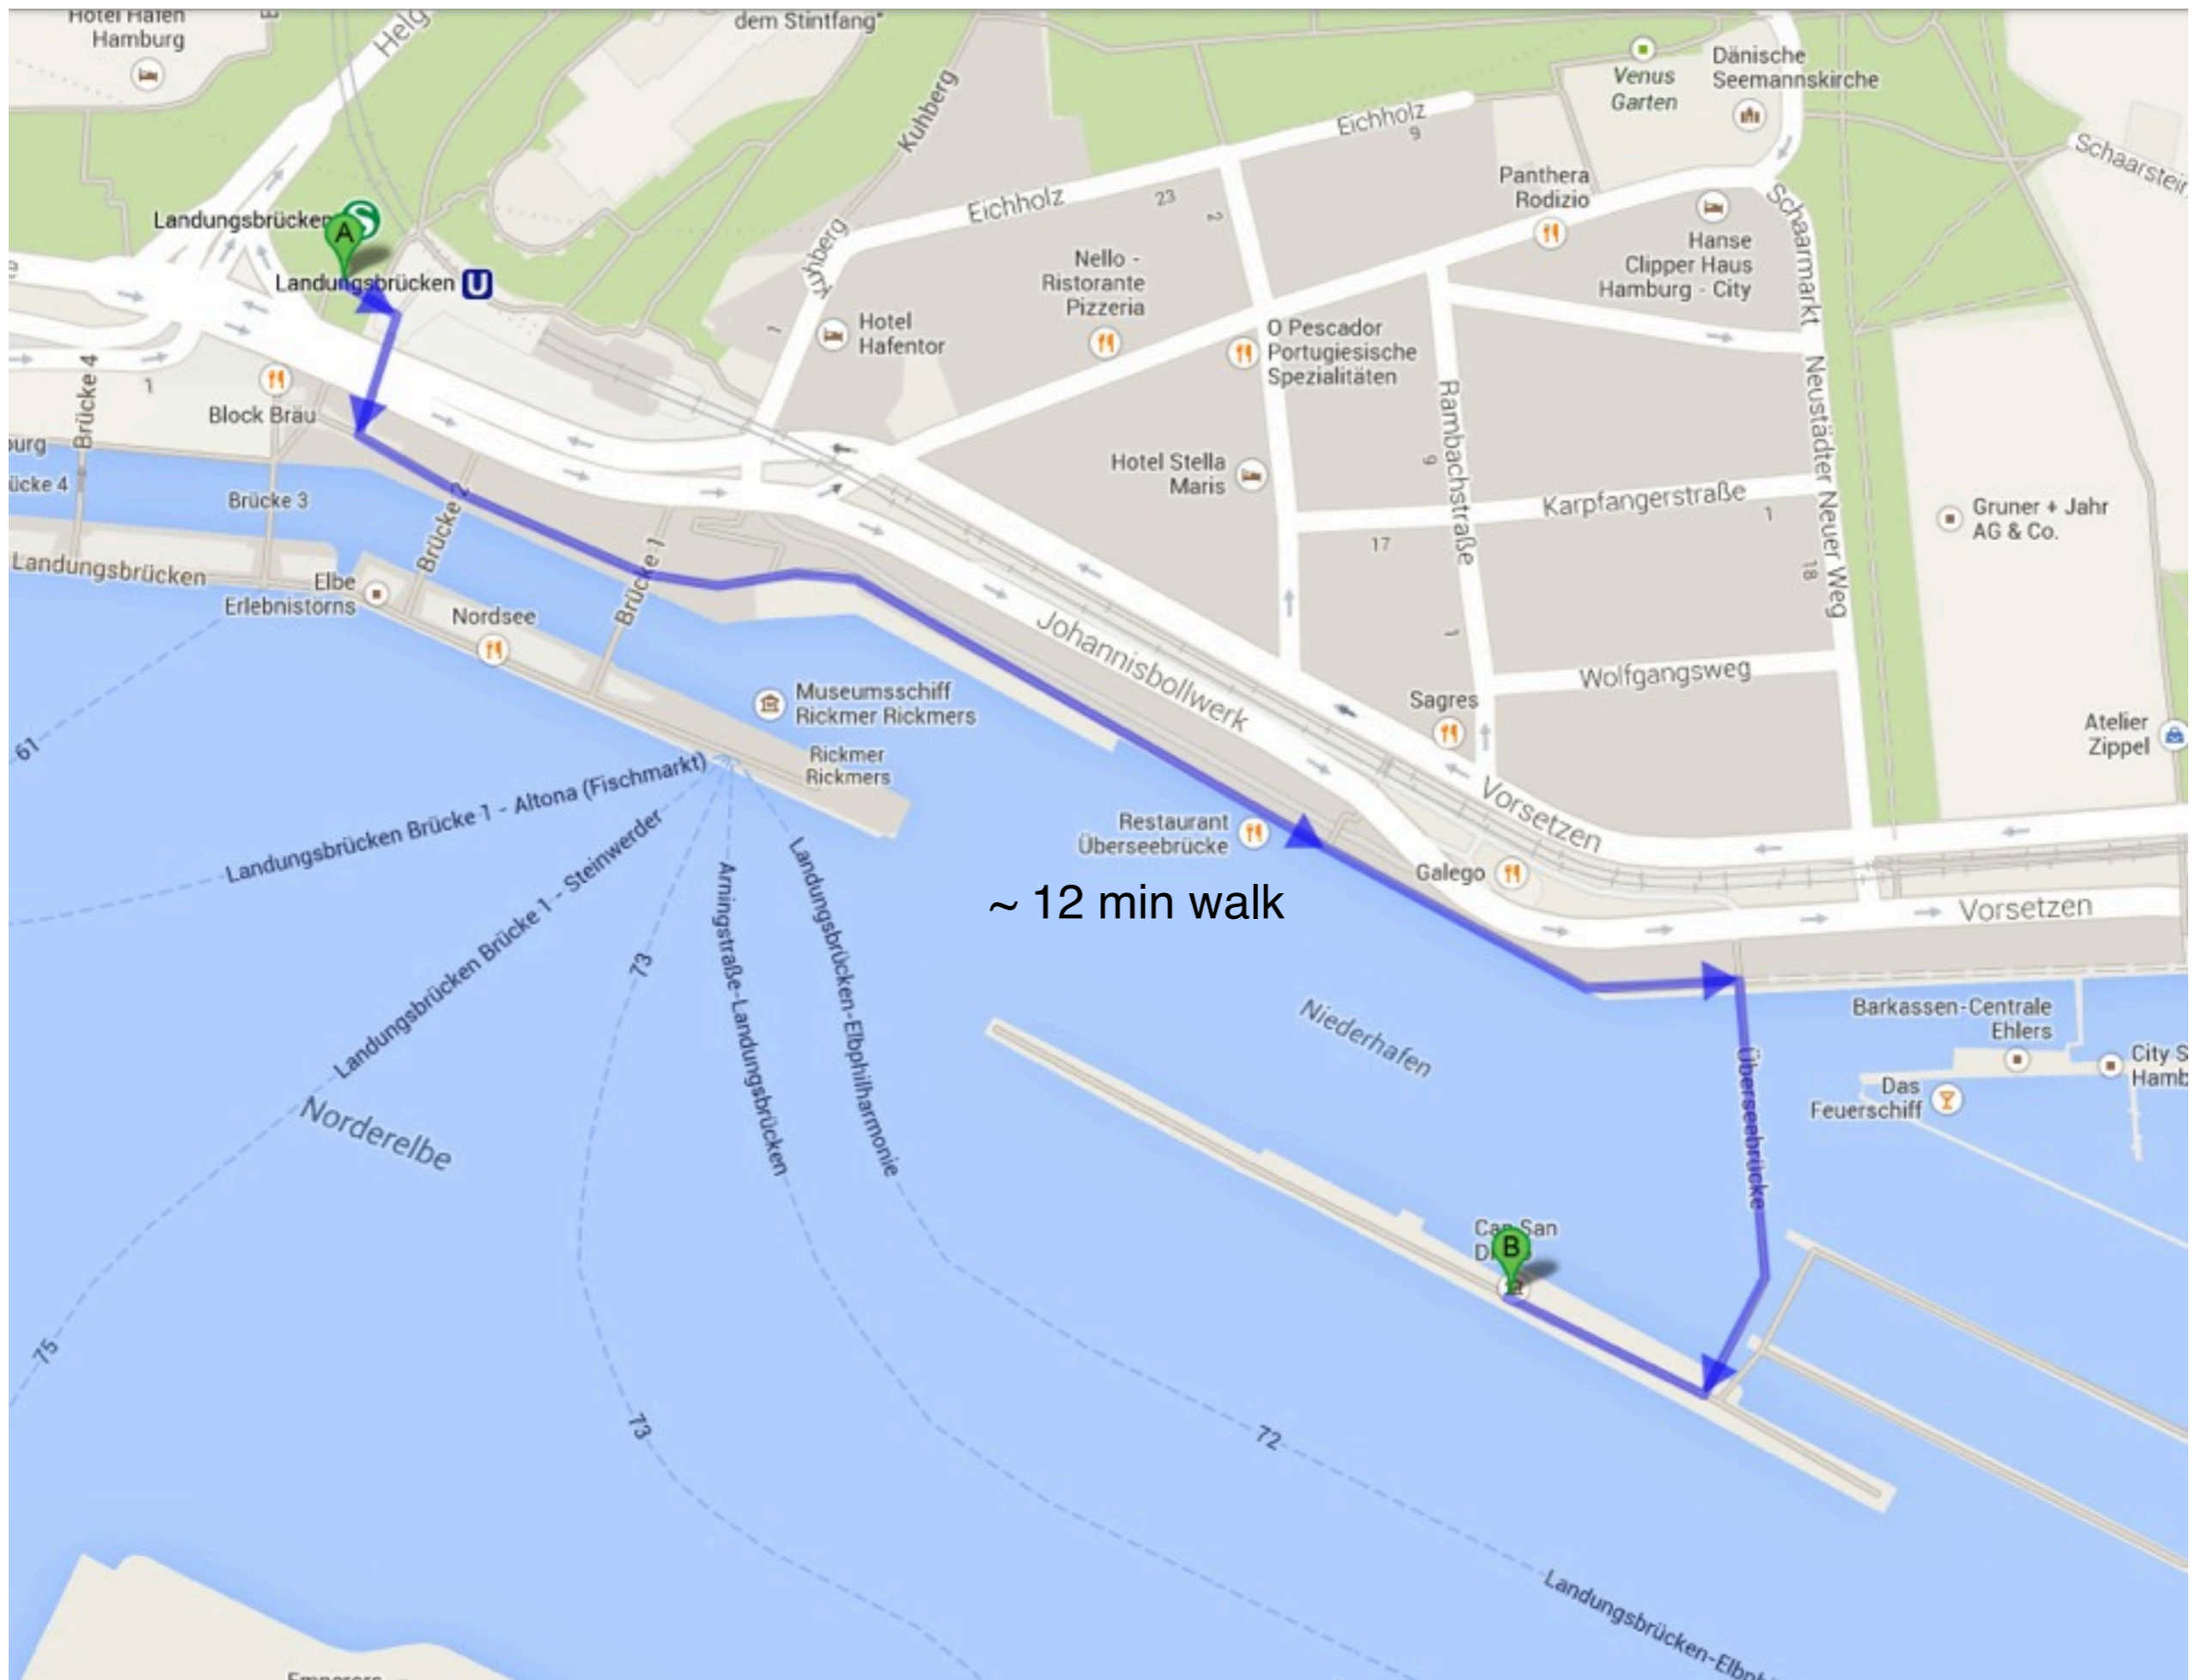

~ 12 min walk