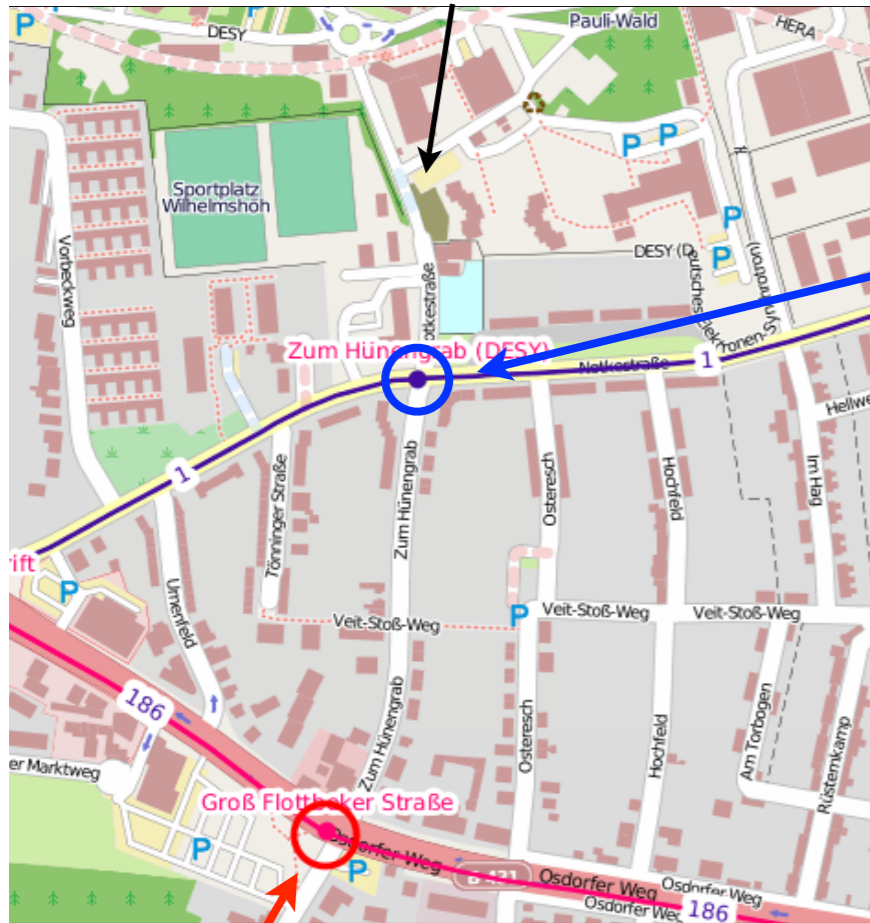

19:00 3 guided tours (2 in English)
20:00 dinner buffet

carsten.niebuhr@desy.de

How to get to Cap Dan Diego

DESY main gate

Start: Notkestraße (Hamburg)			
Fußweg zur Haltestelle: ca.	→ 4 Minuten	→ 4 Minuten	→ 4 Minuten
Haltestelle	Fahrt 1 → Verlauf 🚶	Fahrt 2 → Verlauf 🚶	Fahrt 3 → Verlauf 🚶
ab Zum Hünengrab (DESY)	17:52	18:02	18:12
Linie	1	1	1
Richtung	Altona	Altona	Altona
an S Othmarschen	18:00	18:10	18:20
ab Othmarschen	18:04	18:14	18:24
Linie	S1	S1	S1
Richtung	Poppenbüttel	Poppenbüttel	Poppenbüttel
an Landungsbrücken	18:17	18:27	18:37
Einzelkarte für diese Fahrt (EUR)	2,95	2,95	2,95

Find schedule on the back of your dinner ticket

Start: Groß Flottbeker Straße			
Haltestelle	Fahrt 1 → Verlauf 🚶	Fahrt 2 → Verlauf 🚶	Fahrt 3 → Verlauf 🚶
ab Groß Flottbeker Straße	17:52	18:02	18:12
Linie	186	186	186
Richtung	Othmarschen	Othmarschen	Othmarschen
an S Othmarschen	17:58	18:08	18:18
ab Othmarschen	18:04	18:14	18:24
Linie	S1	S1	S1
Richtung	Poppenbüttel	Poppenbüttel	Poppenbüttel
an Landungsbrücken	18:17	18:27	18:37
Einzelkarte für diese Fahrt (EUR)	2,95	2,95	2,95